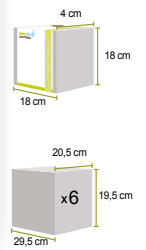

Packaging: