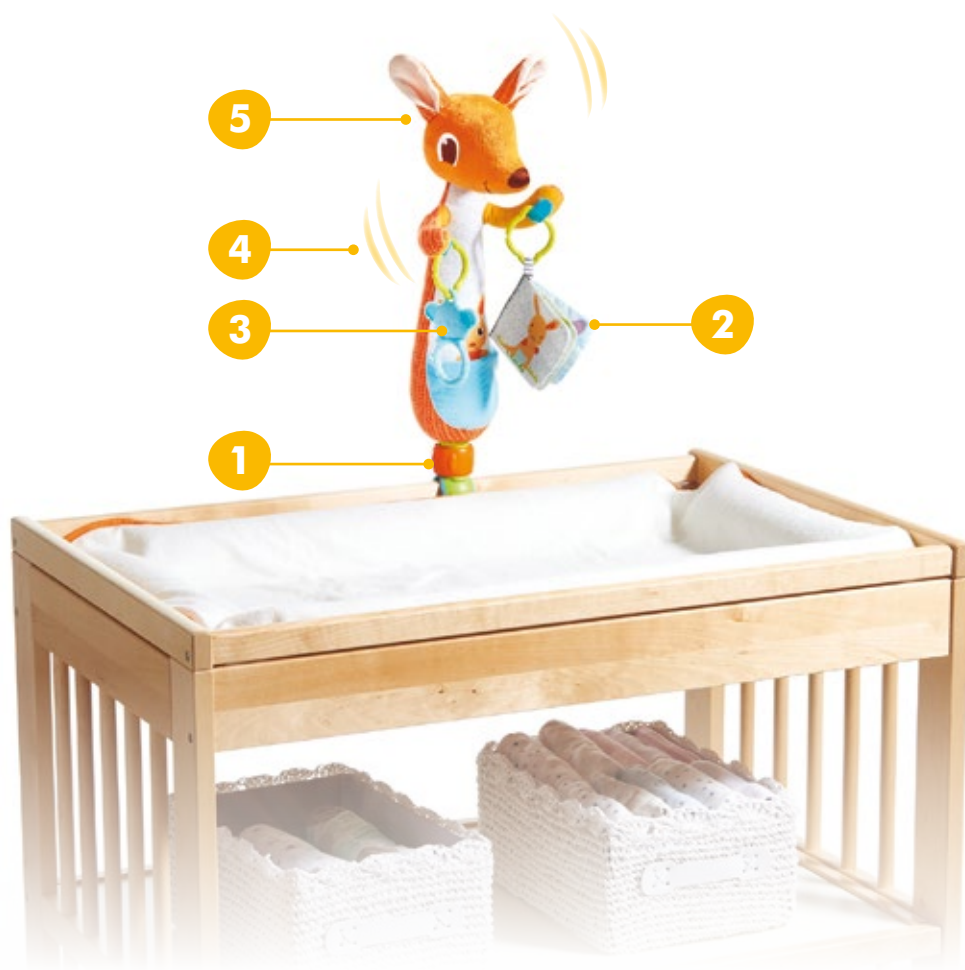

# Magical Night 3 in 1 0m+

Cresce com o bebé para acompanhar as várias etapas de desenvolvimento

3 Modos de uso:

- Projetor musical portátil para bebés pequenos
- Converte-se numa caixa de música com projeção no tecto para bebés mais crescidos
- Luz de presença noite estrelada para colocar na cabeceira, para bebés mais crescidos

- 1 Até 30 minutos de música contínua
- 2 3 Categorias musicais diferentes com 9 melodias
- 3 Botão de modo de uso
- 4 Volume ajustável
- 5 Botão mudo

Ref.	Quantidade interior	EAN
333313030	6	7290108860764

# Kangy Kangaroo 0m+

O melhor amigo do bebé, o ajudante preferido das mamãs!

- Fácil de trocar de brinquedo a mordedor
- Compatível com maioria dos berços, muda-fraldas
- 30 minutos de música, canções de embalar e som de fundo suave