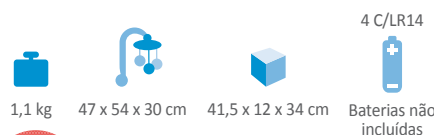

Ref.	Quantidade interior	EAN
333313030	6	7290108860764