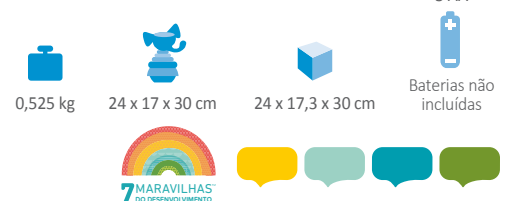

Ref.	Quantidade interior	EAN
33315021	6	7290108860337

3 AA