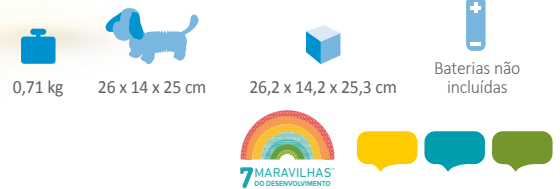

Ref.	Quantidade interior	EAN
33315024	6	7290108860191

1 C/LR14 + 3 AAA