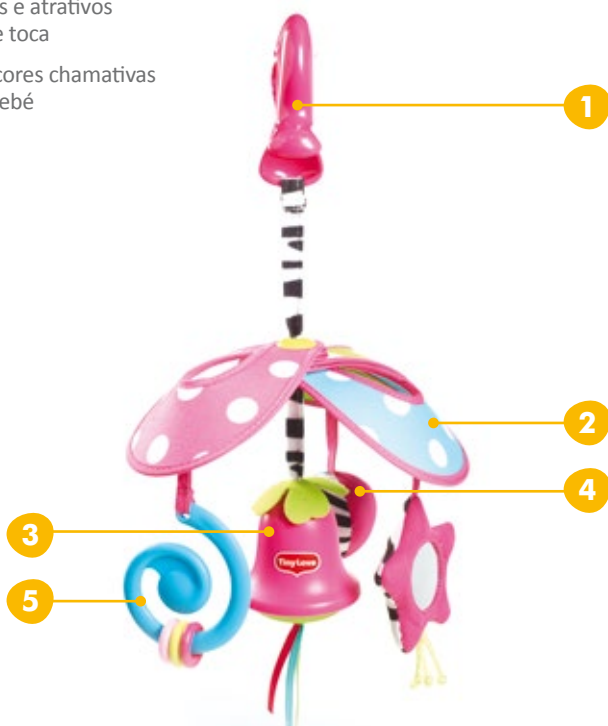

- 1 Clip universal
- 2 Asas dobráveis
- 3 Sino de vento
- 4 Bola guizo
- 5 Guizo espiral

**Novo!**

Estimula os sentidos e curiosidade do bebé

Fácil de dobrar

Coleção Meadow em Janeiro 2018

Ref.	Quantidade interior	EAN
3333111341	6	7290108861228
33311099	6	7290108860740