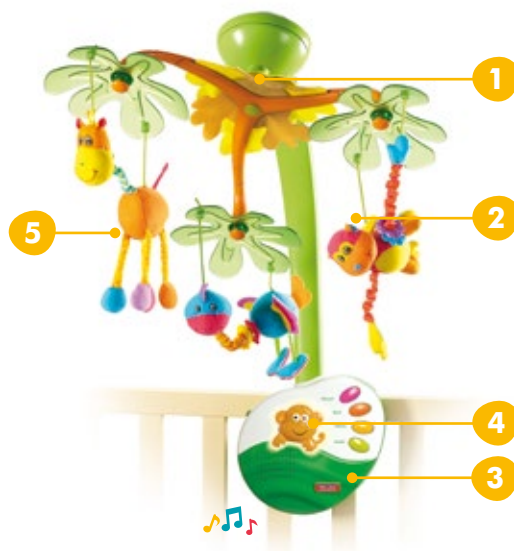

# Sweet Island Dreams Mobile 0-24m

Música tranquila e movimento mágico

- Música inovadora & configuração dos movimentos para o desenvolvimento da coordenação ocular
- 20 minutos de música contínua: música clássica e sons da natureza
- Converte-se numa caixa de música & luz de presença

- 1 Folhas giram 360°
- 2 Adoráveis amigos da ilha
- 3 20 minutos de música contínua com 4 músicas melódicas
- 4 Luz de presença
- 5 Movimentos inovadores executados por animais rotativos

Ref.	Quantidade interior	EAN
33313008	6	7290108860719