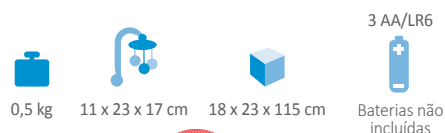

Ref.	Quantidade interior	EAN
3333130431	6	7290108860962
3333130461	6	7290108860979