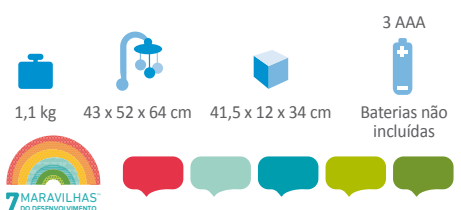

Ref.	Quantidade interior	EAN
33313008	6	7290108860719