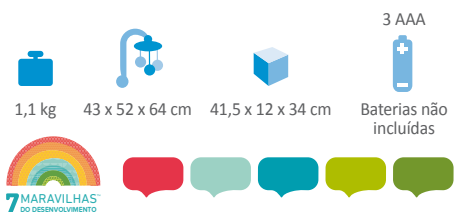

Ref.	Quantidade interior	EAN
3333130511	6	7290108861365