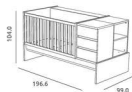

Ref.07957

Descripción

Combi Cool ref.07957:

Juego de cajones (2 unidades) ref.07977:

Cama nido con somier de 80 cm ref.07967:

Cama nido con somier de 90 cm ref.07987:

Embalecedor lateral ref.07997:

*No aplicable en cama nido con somier de 90 cm.

Colores Base

Blanco Zen

Acacia

Blanco Mate

Frontales de los cajones

Frontales de los cajones

Frontales de los cajones

Frontales de los cajones