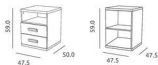

Ref.15887

Ref.19994

Descripción

Combi Decó ref.15887:

Juego de cajones (2 unidades) ref.18847:

Cama nido con somier de 80 cm ref.08907:

Cama nido con somier de 90 cm ref.08917:

Embellecedor lateral ref.18867:

*No aplicable en cama nido con somier de 90 cm.

Cómoda Decó / Top Basic Maxi ref.19994:

Vestidor Cómoda Maxi ref.03406:

Colores Base

Blanco Zen Blanco Mate

Frontales de los cajones

Frontales de los cajones

Frontales de los cajones

Frontales de los cajones

Blanco Zen Blanco Mate

Frontales de los cajones

Blanco Zen Blanco Mate