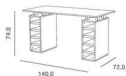

Ref.07927

Ref.45924

Descripción

Combi Look ref.07927:

Juego de cajones (2 unidades) ref.05937:

Cama nido con somier de 80 cm ref.05947:

Cama nido con somier de 90 cm ref.25947:

Embellecedor lateral ref.08797:

*No aplicable en cama nido con somier de 90 cm.

Cómoda Design / Look Maxi ref.45924:

Vestidor Cómoda Maxi ref.03406:

Colores

Blanco Mate/
Plata Mate

Blanco Mate/
Tierra Clara

Blanco Mate

Blanco Mate Blanco Mate Blanco Mate

Blanco Mate Blanco Mate Blanco Mate

Blanco Mate Blanco Mate Blanco Mate

Blanco Mate Blanco Mate Blanco Mate

Blanco Mate Blanco Mate Blanco Mate