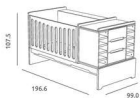

Ref.07927

Ref.45924

Descripción

Combi Look ref.07927:

Juego de cajones (2 unidades) ref.05937:

Cama nido con somier de 80 cm ref.05947:

Cama nido con somier de 90 cm ref.25947:

Embellecedor lateral ref.08797:

*No aplicable en cama nido con somier de 90 cm.

Cómoda Design / Look Maxi ref.45924:

Vestidor Cómoda Maxi ref.03406:

Colores

Blanco Mate/
Plata Mate

Blanco Mate/
Tierra Clara

Blanco Mate

Blanco Mate Blanco Mate Blanco Mate

Blanco Mate Blanco Mate Blanco Mate

Blanco Mate Blanco Mate Blanco Mate

Blanco Mate Blanco Mate Blanco Mate

Blanco Mate Blanco Mate Blanco Mate