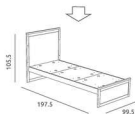

Cuna Combi Romántica ref.05677:

Juego de cajones (2 unidades) ref.05697:

Cama nido con somier de 80 cm ref.05687:

Cama nido con somier de 90 cm ref.05777:

Embalecedor lateral ref.08797:

*No aplicable en cama nido con somier de 90 cm.

Ref.05677