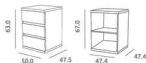

Descripción

Combi Cool ref.07957:

Juego de cajones (2 unidades) ref.07977:

Cama nido con somier de 80 cm ref.07967:

Cama nido con somier de 90 cm ref.07987:

Embalecedor lateral ref.07997:

*No aplicable en cama nido con somier de 90 cm.

Colores Base

Blanco Zen

Acacia

Blanco Mate

Frontales de los cajones

Frontales de los cajones

Frontales de los cajones

Frontales de los cajones