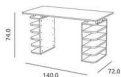

Combi Design

Descripción

Colores

Combi Design ref.05927:

Juego de cajones (2 unidades) ref.05937:

Blanco Mate Blanco Mate Blanco Mate

Cama nido con somier de 80 cm ref.05947:

Blanco Mate Blanco Mate Blanco Mate

Cama nido con somier de 90 cm ref.25947:

Blanco Mate Blanco Mate Blanco Mate

Embellecedor lateral ref.08797:

Blanco Mate Blanco Mate Blanco Mate

*No aplicable en cama nido con somier de 90 cm.

Cómoda Design / Look Maxi ref.45924:

Vestidor Cómoda Maxi ref.03406:

Blanco Mate Blanco Mate Blanco Mate

Ref.05927

Ref.45924