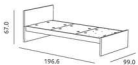

Ref.15887

Ref.19994

Descripción

Combi Decó ref.15887:

Juego de cajones (2 unidades) ref.18847:

Cama nido con somier de 80 cm ref.08907:

Cama nido con somier de 90 cm ref.08917:

Embellecedor lateral ref.18867:

*No aplicable en cama nido con somier de 90 cm.

Cómoda Decó / Top Basic Maxi ref.19994:

Vestidor Cómoda Maxi ref.03406:

Colores Base

Blanco Zen Blanco Mate

Frontales de los cajones

Frontales de los cajones

Frontales de los cajones

Frontales de los cajones

Blanco Zen Blanco Mate

Frontales de los cajones

Blanco Zen Blanco Mate