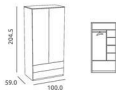

Frontales de los cajones

Blanco Mate

Grís Coco

Topo

Tierra Claro

Plata Mate

Ref.07955