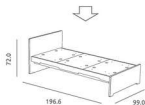

Ref.07927

Ref.45924

Descripción

Combi Look ref.07927:

Juego de cajones (2 unidades) ref.05937:

Cama nido con somier de 80 cm ref.05947:

Cama nido con somier de 90 cm ref.25947:

Embellecedor lateral ref.08797:

*No aplicable en cama nido con somier de 90 cm.

Cómoda Design / Look Maxi ref.45924:

Vestidor Cómoda Maxi ref.03406:

Colores

Blanco Mate/
Plata Mate

Blanco Mate/
Tierra Clara

Blanco Mate

Blanco Mate Blanco Mate Blanco Mate

Blanco Mate Blanco Mate Blanco Mate

Blanco Mate Blanco Mate Blanco Mate

Blanco Mate Blanco Mate Blanco Mate

Blanco Mate Blanco Mate Blanco Mate