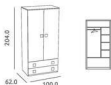

Descripción

Colores Base

Frontales de los cajones

MH	Coral	Blanco Zen
Grí Coco	Acacia	Blanco Mate
Pino Gris	Rosa Chile	Agua Marina
Topo	Azul Pastel	Azul Bebé
Tierra Claro	Azul	Rosa Bebé
Plata Mate	Verde	El tirador Decó Encastado sólo se aplica en estos Frontales de cajón

Ref.19995