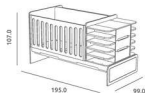

Combi Design

Descripción

Colores