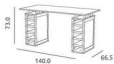

Cuna Combi Romántica ref.05677:

Juego de cajones (2 unidades) ref.05697:

Cama nido con somier de 80 cm ref.05687:

Cama nido con somier de 90 cm ref.05777:

Embalecedor lateral ref.08797:

*No aplicable en cama nido con somier de 90 cm.

Ref.05677