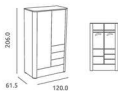

Descripción

Armario Arc ref.05905:

Estante de Pared Cuadrado

Arc ref.05906:

Estante de Pared Rectangular

Arc ref.15906:

Estante de Pared Dupla

Arc ref.65906:

Colores

Blanco Mate

Blanco Brillo

Blanco Brillo/
Negro Brillo

Blanco Brillo/
Plata Brillo

Blanco Brillo Blanco Brillo

Blanco Brillo Blanco Brillo

Blanco Brillo Blanco Brillo

Ref.05905

Ref.05906

Ref.15906

Ref.65906