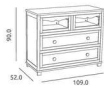

Cómoda Romántica Maxi ref.45674:

Medidas: 52.0 x 109.0 x 90.0 cm

Material: Madera de pino / MDF lacado