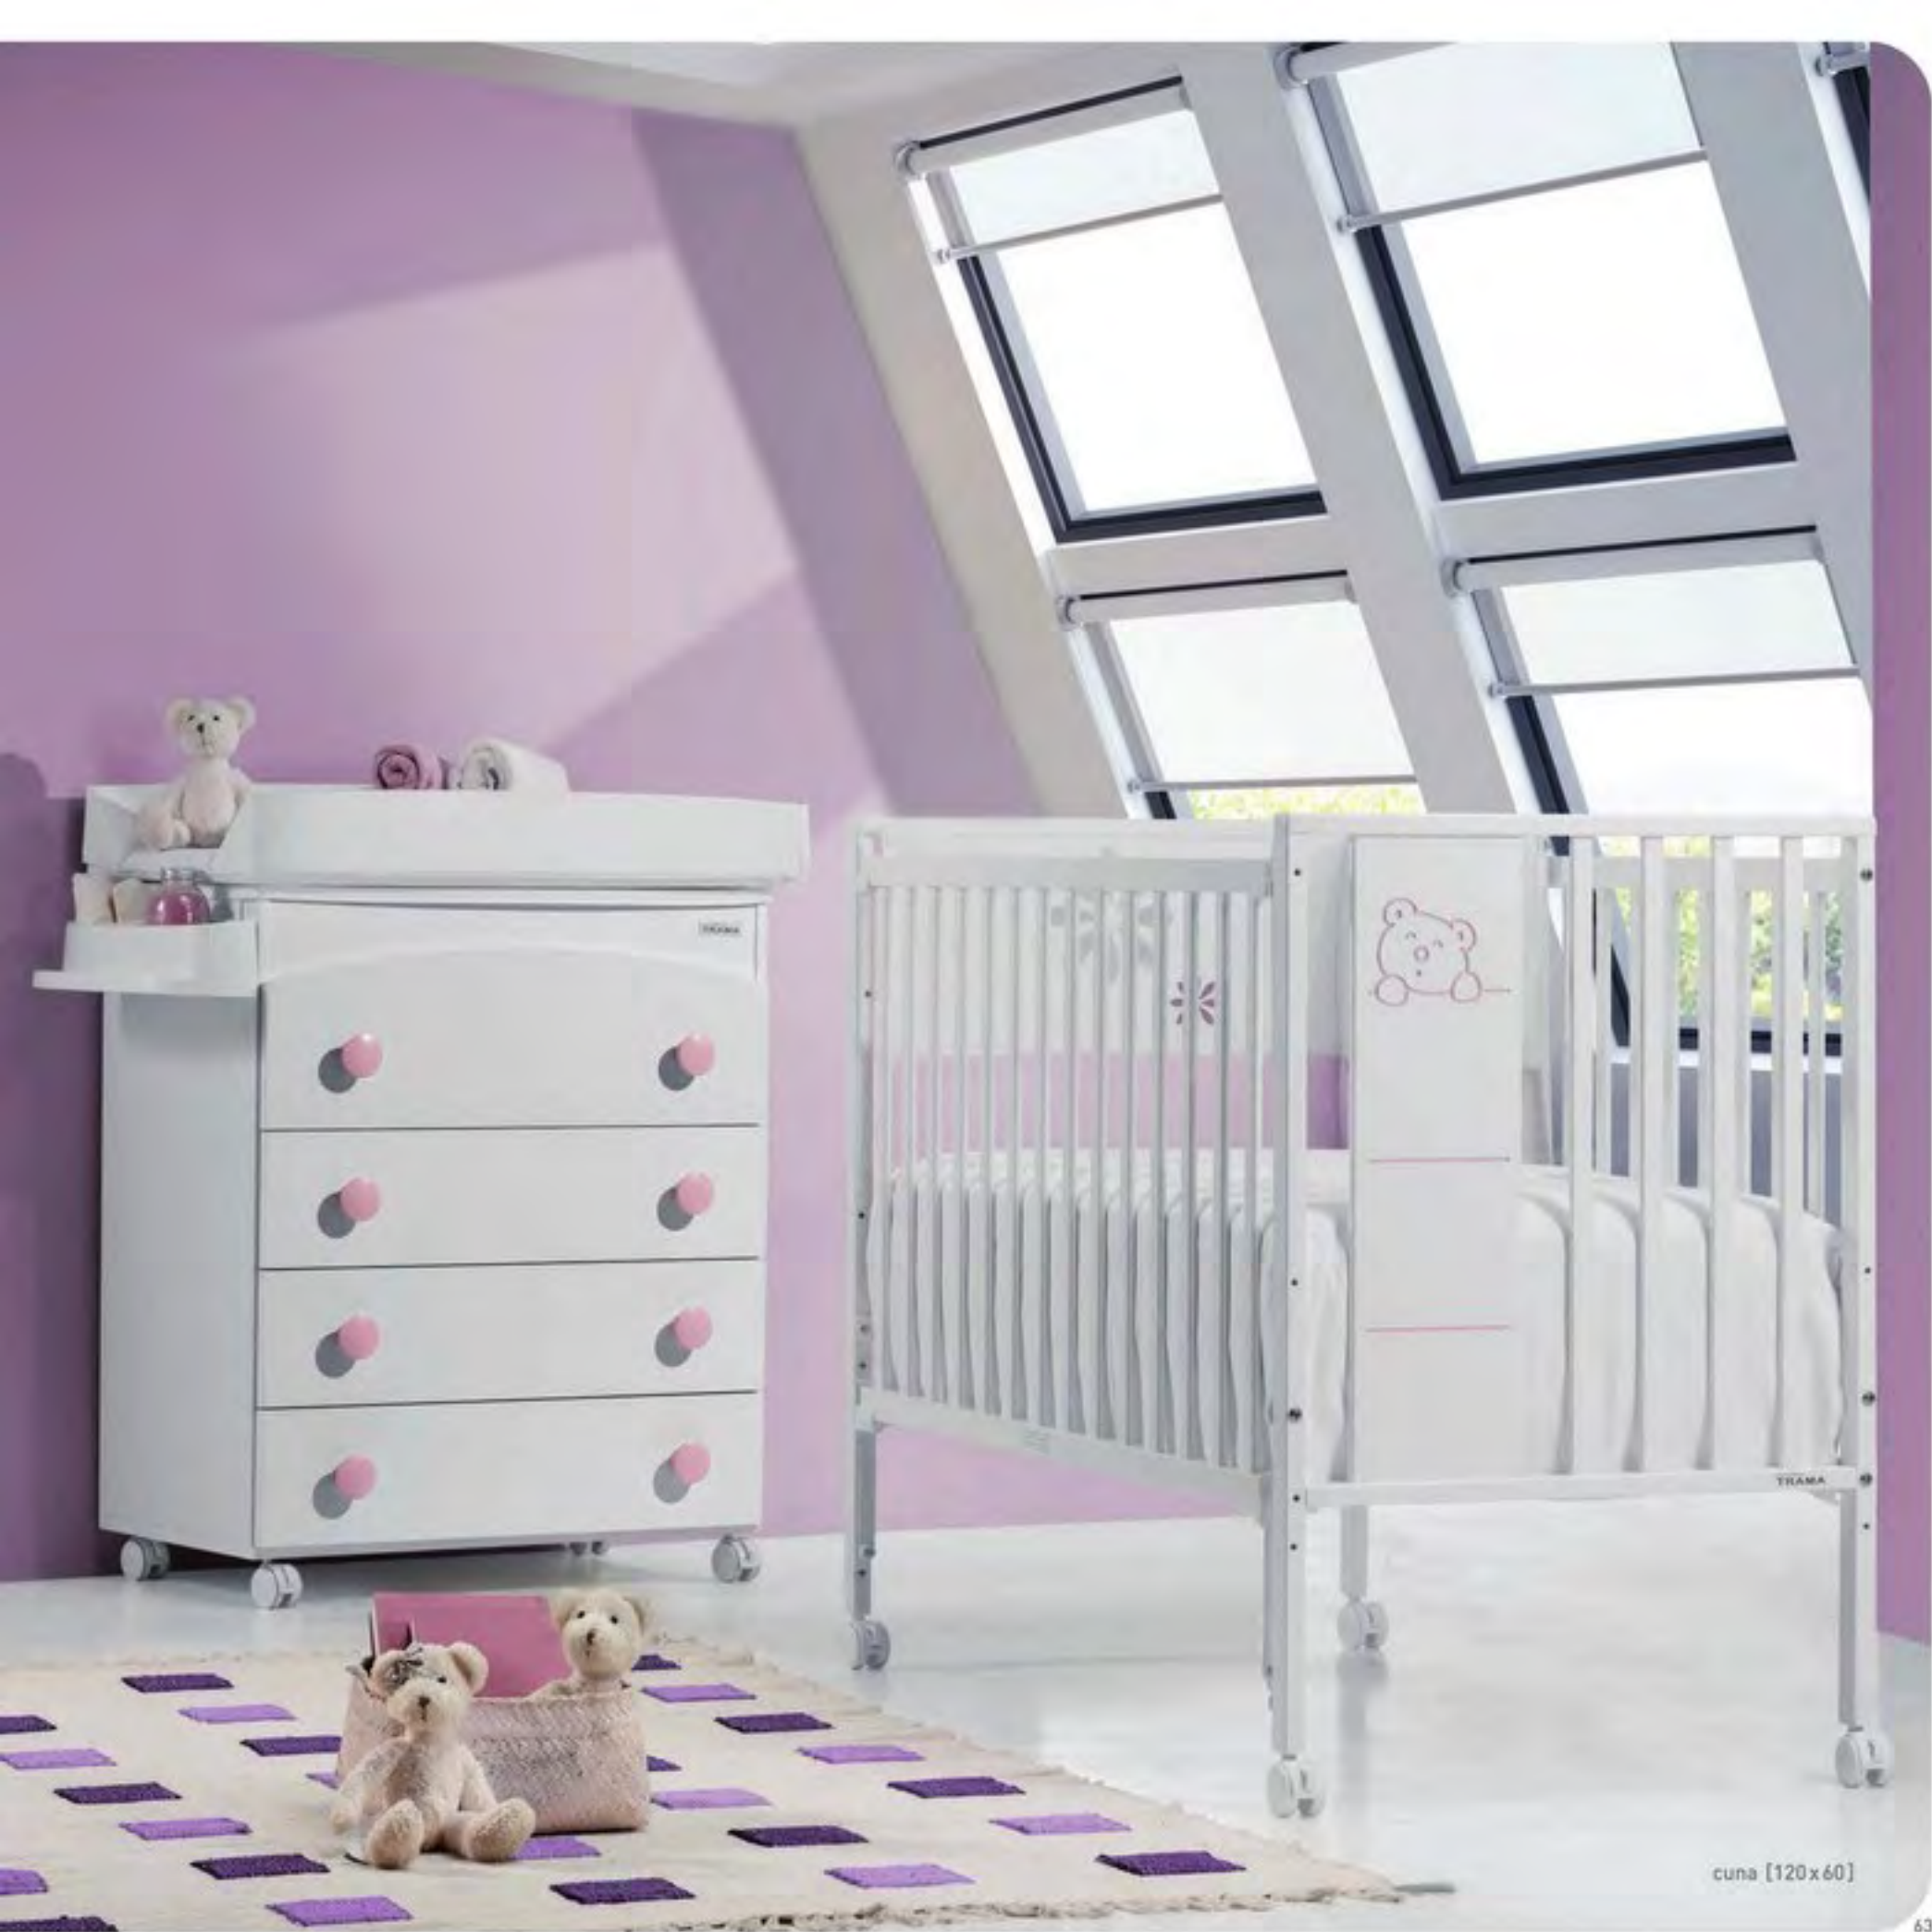

Para mayor información de otros complementos disponibles y sus especificaciones consultar el cuadro técnico en las últimas páginas.

Blanco mate

Blanco mate / azul

Blanco mate / chocolate

Nogal / beige

cuna [120x60]