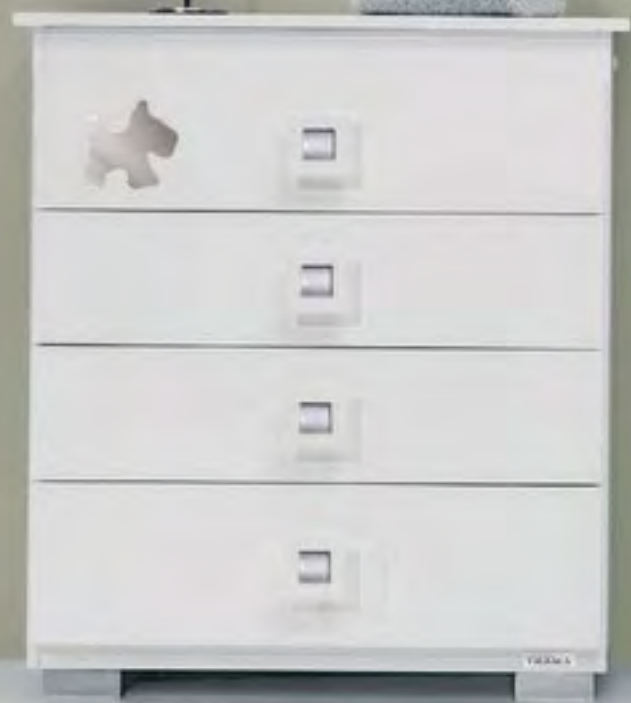

cung [120x60]