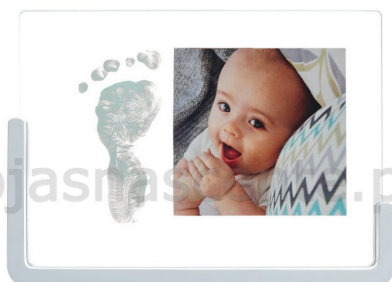

Baby Art - Transparent Frame Crystal

| REF: **3601098900**

[Ver o Produto Online](#)

Lojas Nascente, Lda
2001 - 2024 - © Nascente Kids Store