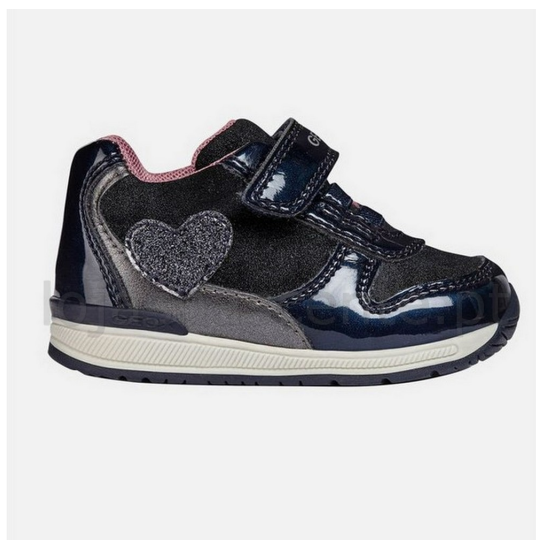

## Calçado Geox Sapatilhas Rishon Navy Tam 23

Calçado Geox Sapatilhas Rishon Navy Tamanho 23

| REF: **B840LB0HIPVC400223**

---

[Ver o Produto Online](#)