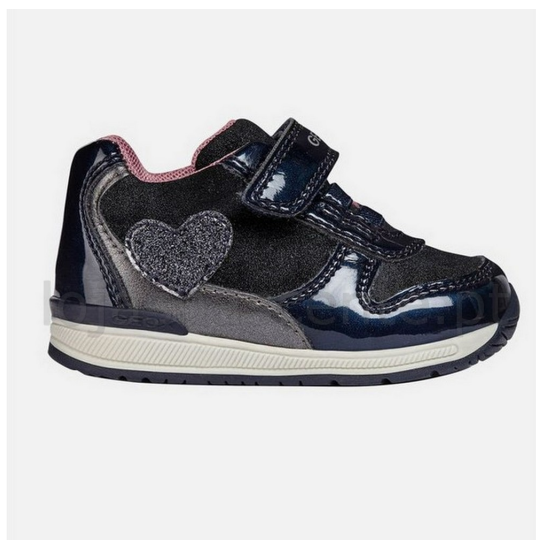

Calçado Geox Sapatilhas Rishon Navy Tam 23

Calçado Geox Sapatilhas Rishon Navy Tamanho 23

| REF: **B840LB0HIPVC400223**

[Ver o Produto Online](#)